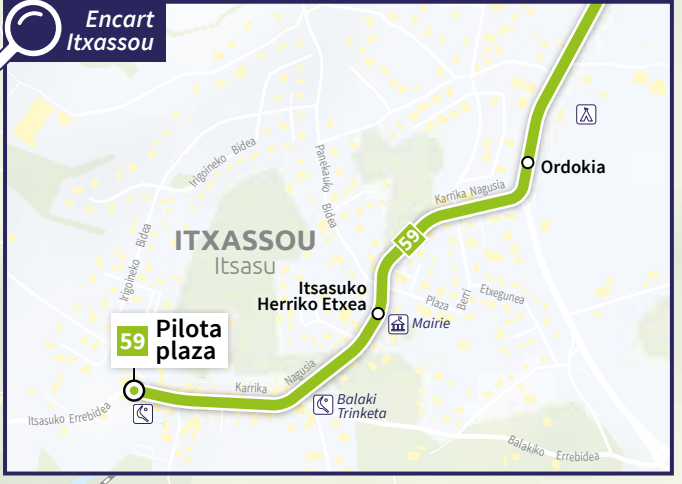

Lignes 57 59 Cambo-les-Bains

14 Vers BAYONNE
Place des basques
Euskaldunen plaza

14 Vers ESPELETTE
Mendi Alde Bourg

49 Vers ST-JEAN-DE-LUZ
Halte Routière

Vers IHOLDY
Bourg

Vers ST-JEAN-PIED-
DE-PORT

Lexique des lignes

- 57** Portail Arnaga ✓ Behereko plaza
- 57** desserte du quartier Donapetria occasionnelle
- 59** Altzueta ✓ Pilotita plaza

Voir Encart

CAPUTERRAINE contributeurs de OpenStreetMap
 1234