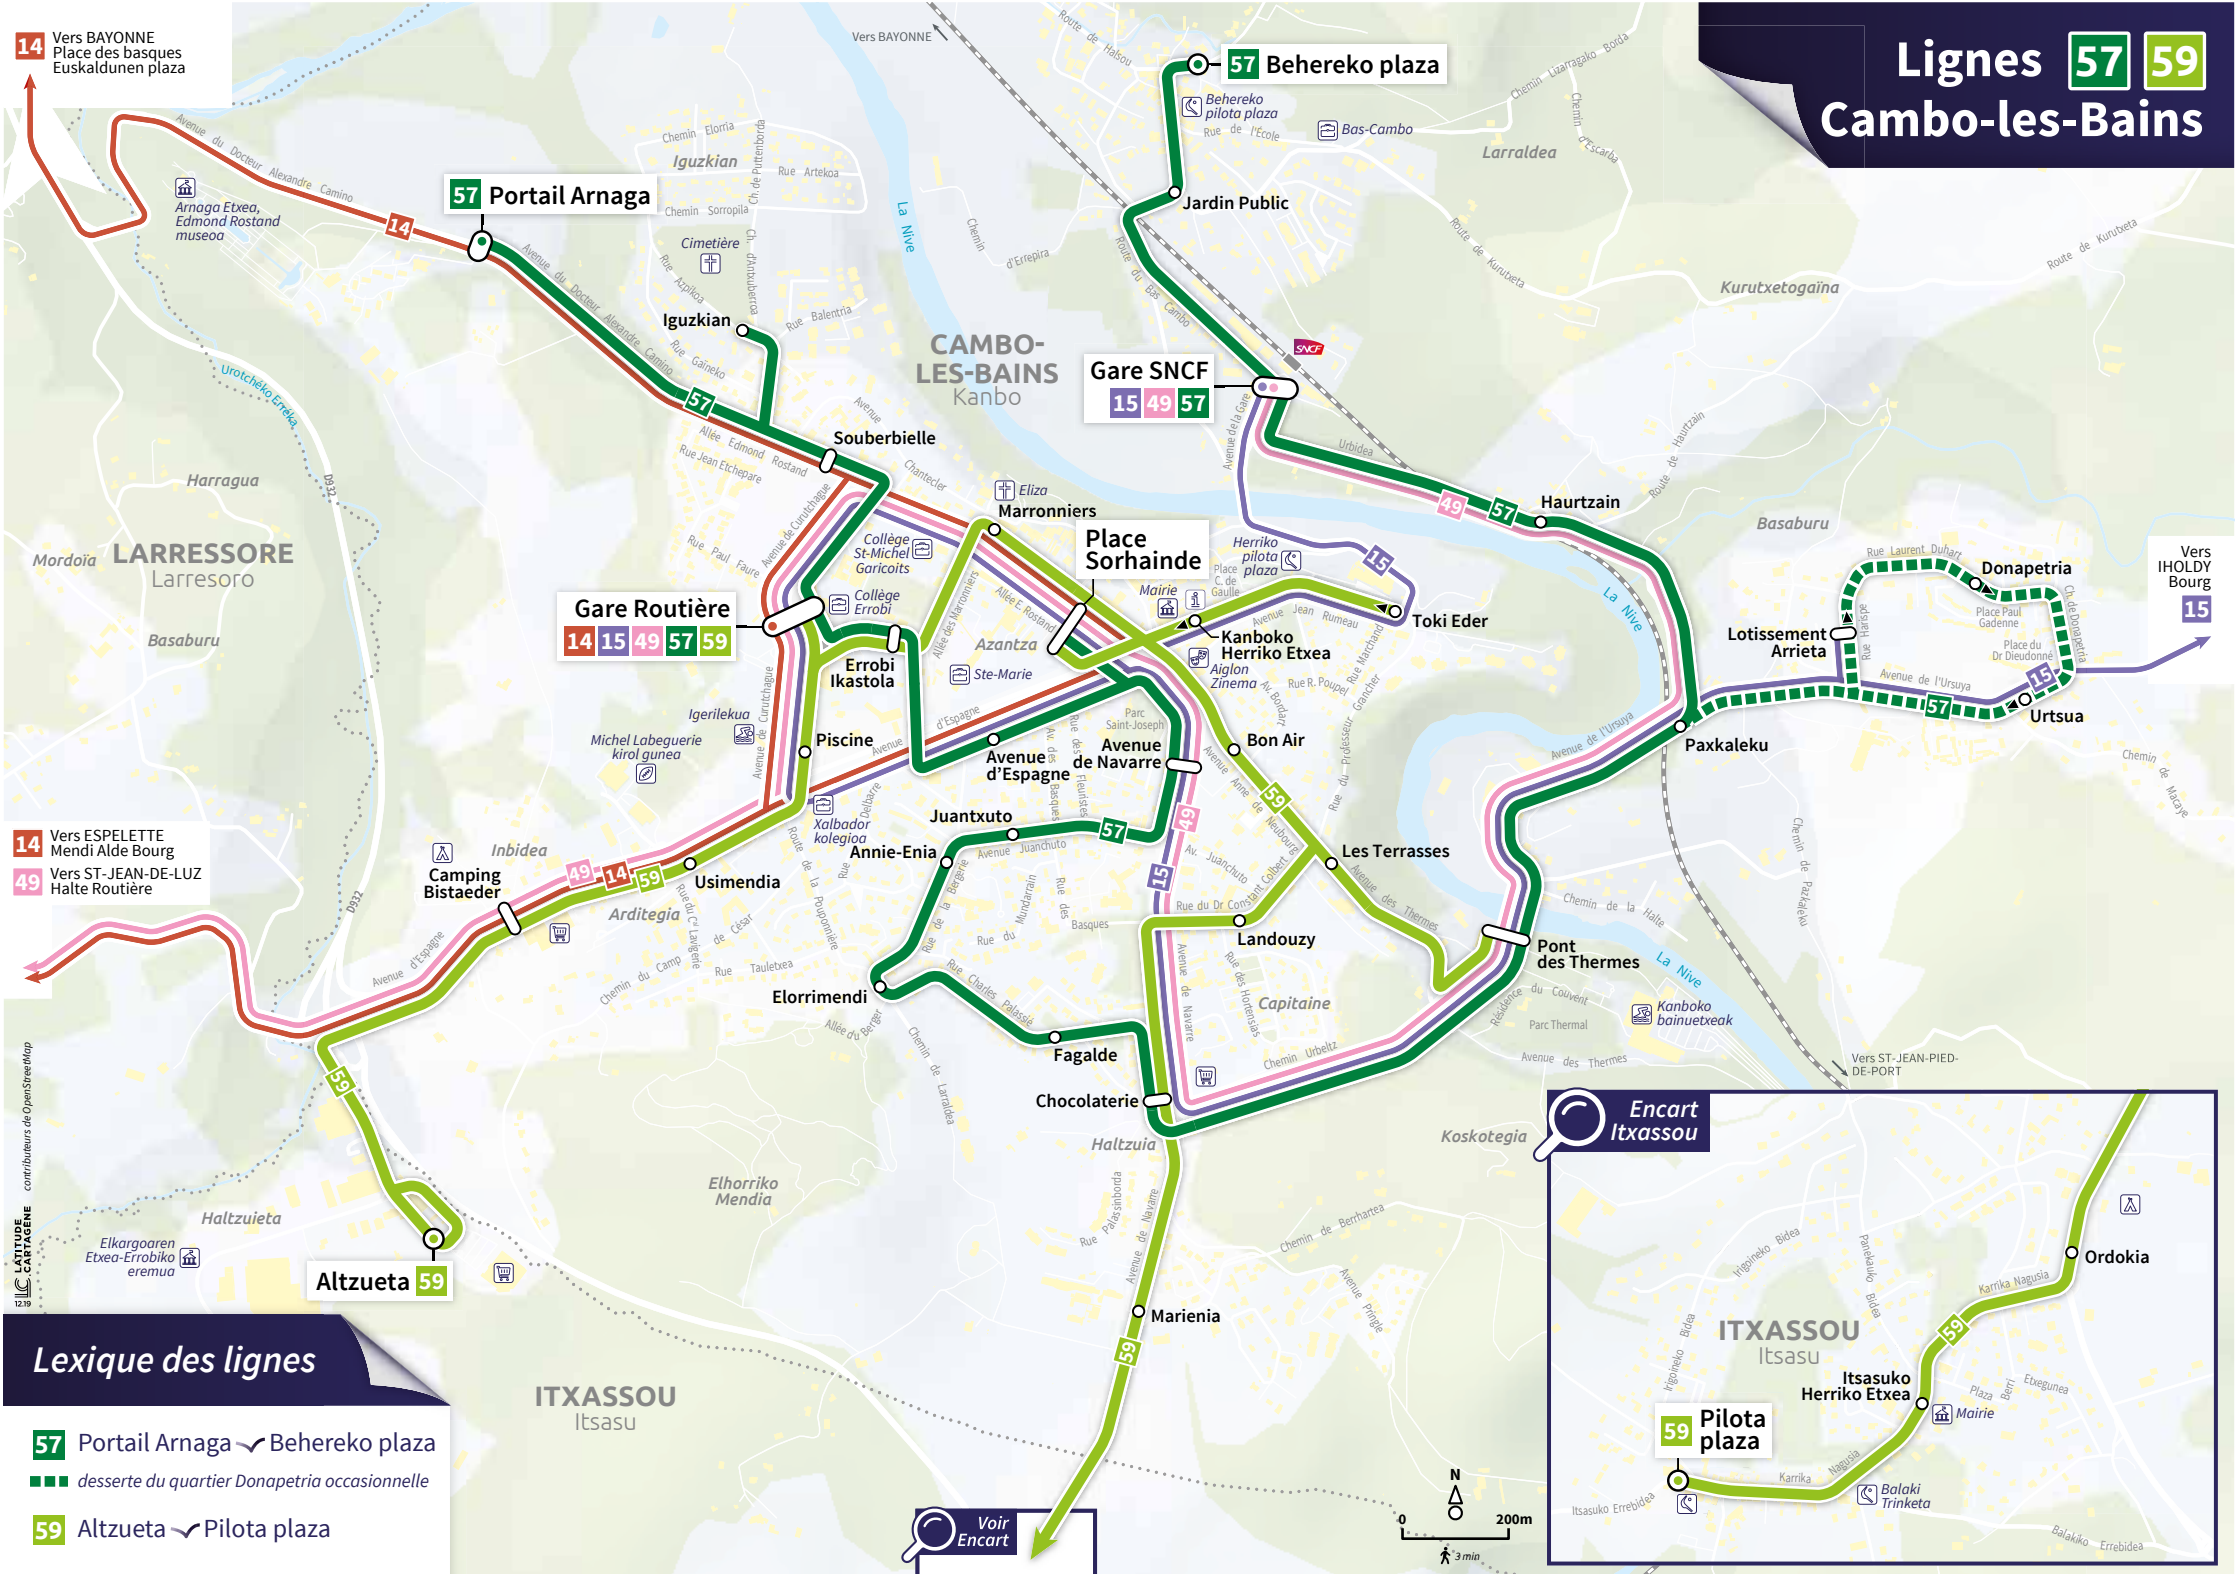

Lignes 57 59 Cambo-les-Bains

14 Vers BAYONNE
Place des basques
Euskaldunen plaza

14 Vers ESPELETTE
Mendi Alde Bourg

49 Vers ST-JEAN-DE-LUZ
Halte Routière

Vers IHOLDY
Bourg

Vers ST-JEAN-PIED-
DE-PORT

Lexique des lignes

- 57** Portail Arnaga ✓ Behereko plaza
- 57** desserte du quartier Donapetria occasionnelle
- 59** Altzueta ✓ Pilotita plaza

Voir Encart

CAPUTERRAINE contributeurs de OpenStreetMap
 1234